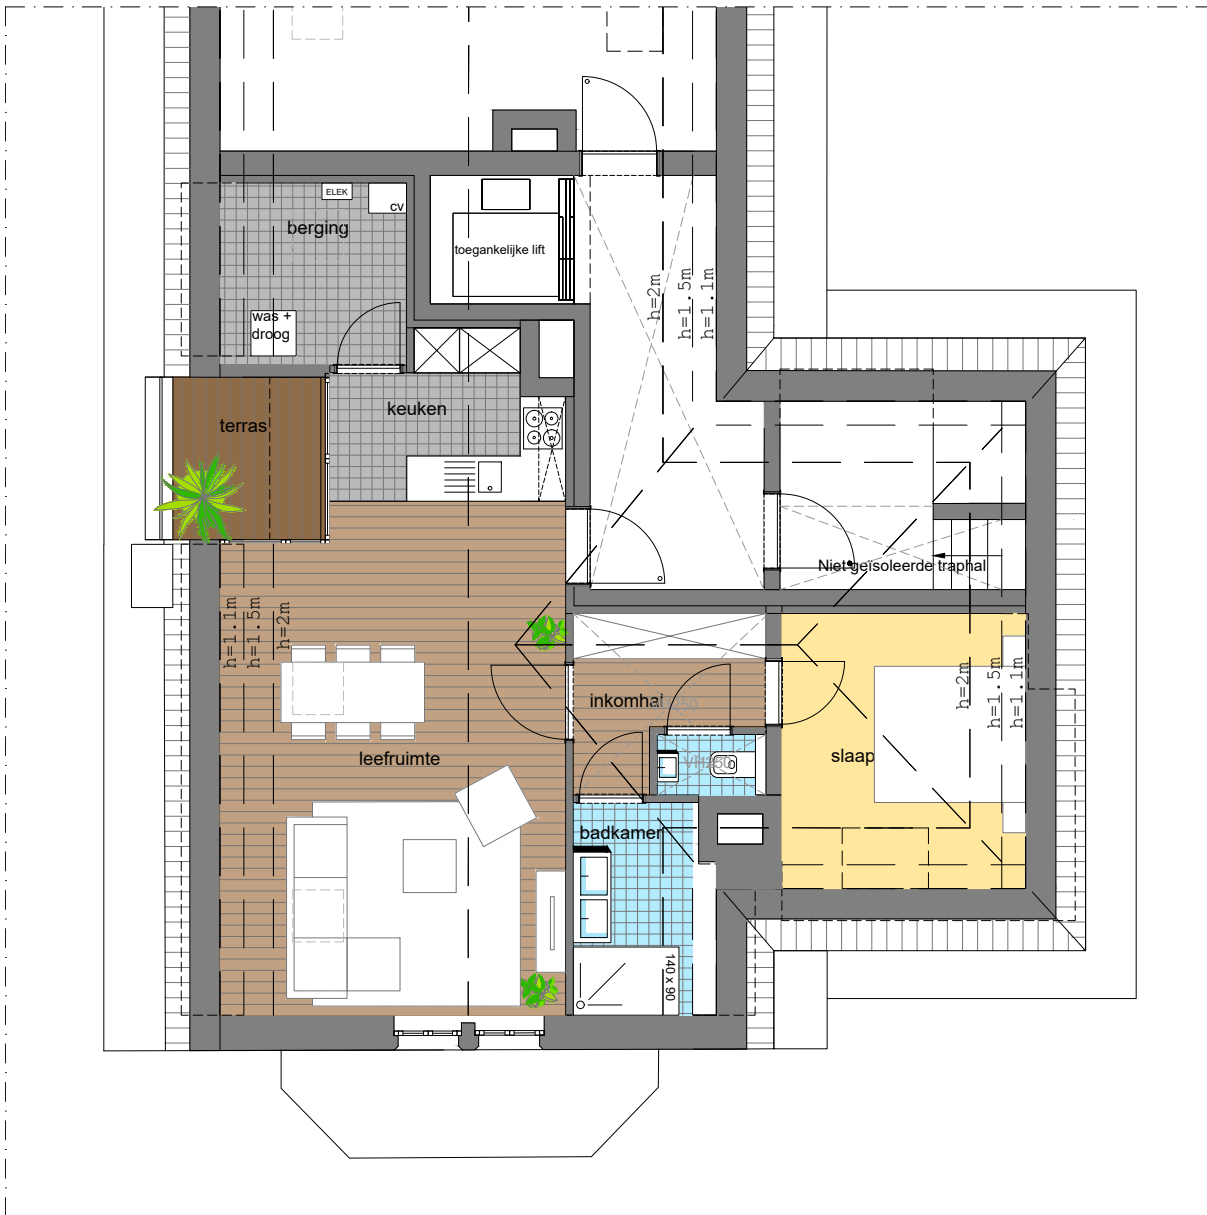

# Groot Park

appartement A.3.R

64 m<sup>2</sup> + 5 m<sup>2</sup> terras

## NETTO OPPERVLAKTE

inkomhal	4.7
leefruimte	28.3
keuken	5.9
berging	5.0
slaapkamer 1	9.7
toilet	1.2
badkamer	4.5
terras	4.3

grondplan verdieping 3 - nieuwe toestand

SNEDE A-A' : ZUIDGEVEL

SNEDE B-B' : OOSTGEVEL