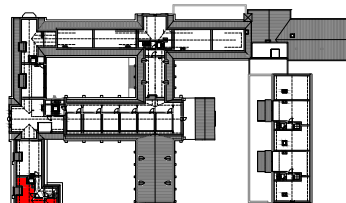

# Groot Park

appartement A.3.R

64 m<sup>2</sup> + 5 m<sup>2</sup> terras

## NETTO OPPERVLAKTE

inkomhal	4.7
leefruimte	28.3
keuken	5.9
berging	5.0
slaapkamer 1	9.7
toilet	1.2
badkamer	4.5
terras	4.3

grondplan verdieping 3 - nieuwe toestand

SNEDE A-A' : ZUIDGEVEL

SNEDE B-B' : OOSTGEVEL